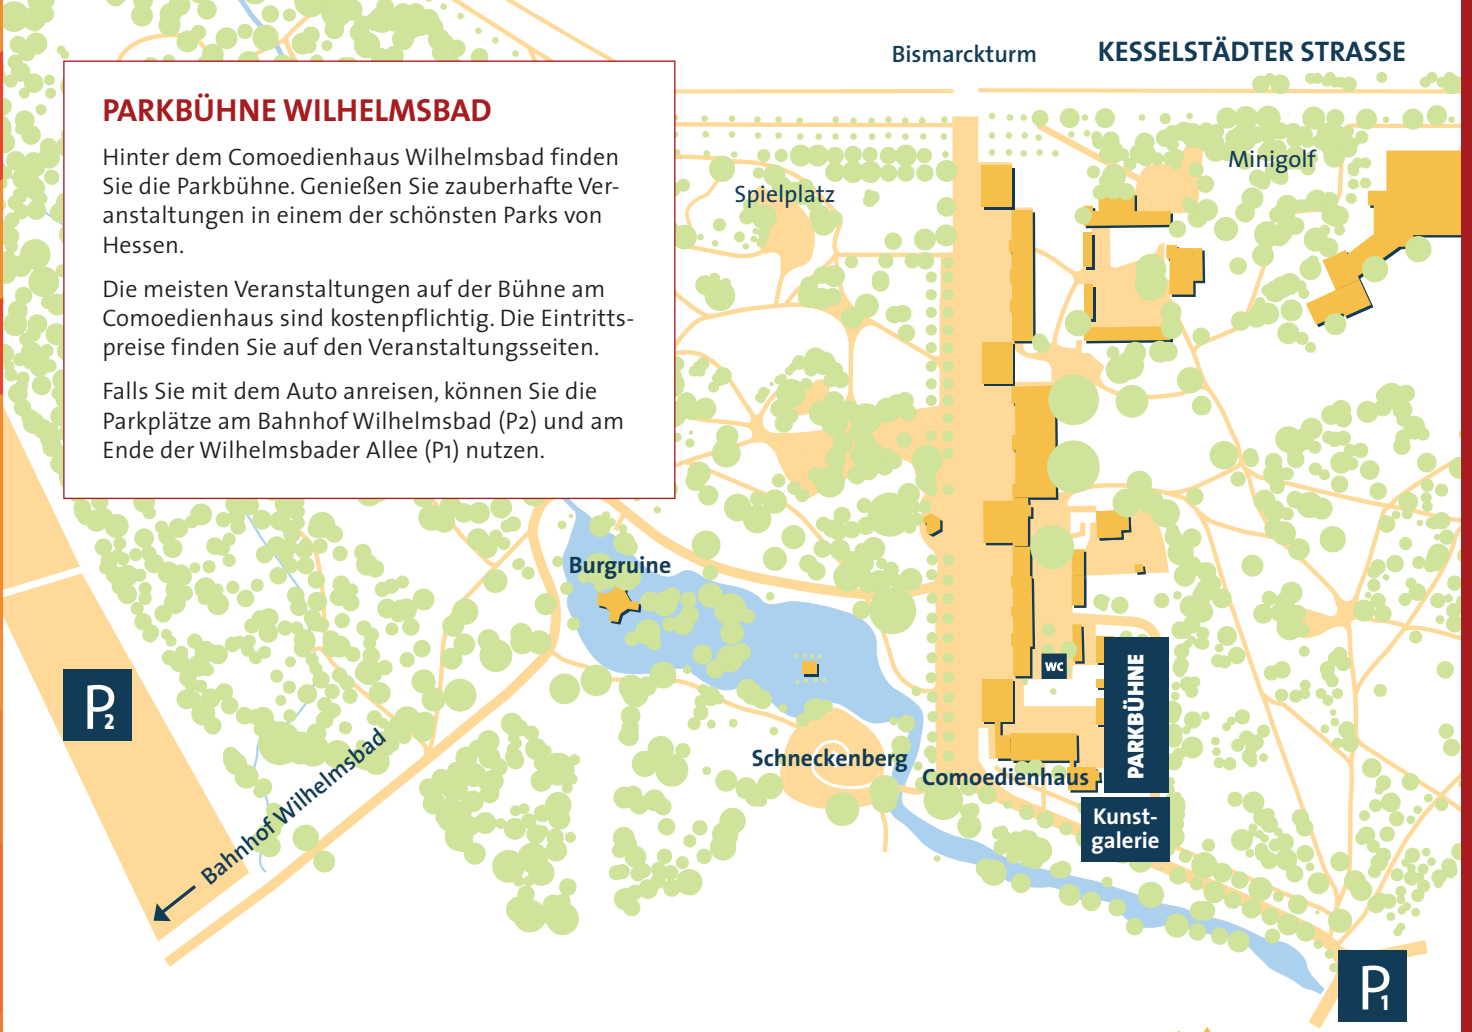

PARKBÜHNE WILHELMSBAD

Hinter dem Comoedienhaus Wilhelmsbad finden Sie die Parkbühne. Genießen Sie zauberhafte Veranstaltungen in einem der schönsten Parks von Hessen.

Die meisten Veranstaltungen auf der Bühne am Comoedienhaus sind kostenpflichtig. Die Eintrittspreise finden Sie auf den Veranstaltungsseiten.

Falls Sie mit dem Auto anreisen, können Sie die Parkplätze am Bahnhof Wilhelmsbad (P2) und am Ende der Wilhelmsbader Allee (P1) nutzen.

SOMMERNACHT-BÜHNE AUF DER MAINWIESE AM SCHLOSS PHILIPPSRUHE

HANAUER SOMMERNACHT

Auch nach dem Umzug von Wilhelmsbad auf die Mainwiese bleibt beim Konzert der Neuen Philharmonie Frankfurt der Eintritt frei! Genießen Sie den Abend mit einem Picknick auf der Wiese oder reservieren Sie für eine geringe Gebühr Stühle direkt vor der Bühne.

EIN TIPP: Reisen Sie mit öffentlichen Verkehrsmitteln oder dem Fahrrad an (Fahrradwache unterhalb des Schlosses). Wer auf das Auto angewiesen ist, findet eine begrenzte Anzahl von Parkplätzen unterhalb des Amphitheaters oder in der Karlsbader Straße in der Hanauer Weststadt (siehe auch nebenstehenden Plan).